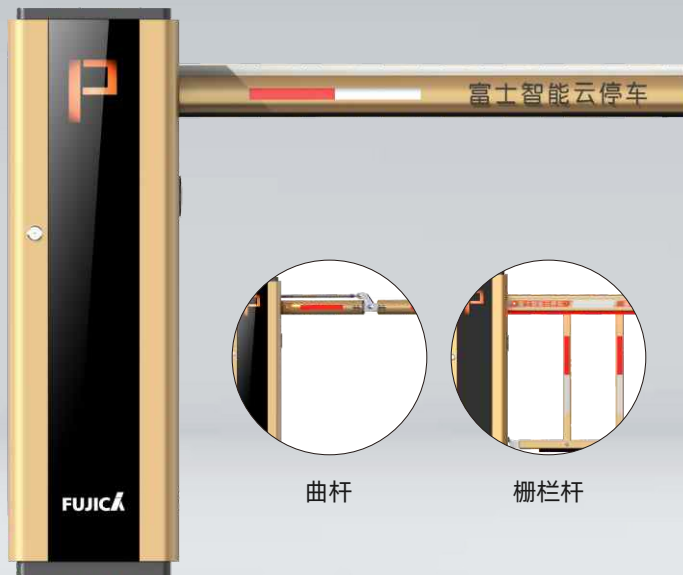

# FJC-D9K/S系列道闸

FJC-D9K/S系列道闸运行速度快且稳定，坚实耐用，可最大程度满足市场和用户对产品外观和多样化的使用需求，给用户带来极佳的使用体验，助力运营方高效管理停车场，适用于CBD商务写字楼、银行、酒店、会所等中高端场所。

防砸保护

开关闸快速

遥控接口，手动开闸

杆型多样

直流无刷电机

坚固机身

## FJC-D9K/S 技术规格

产品型号	FJC-D9K	FJC-D9S
外观颜色	香槟金+闪银黑	
机箱尺寸 (L*W*H)	300*287*1000mm	
材质工艺	机箱为镀锌板喷涂 闸杆为铝合金喷涂 P字灯面板为钢化玻璃	
运行寿命	≥500万次	
遥控距离	≤30米	
闸杆类型/长度	直杆≤3米	直杆≤6米、曲臂≤5米、栅栏≤5米
开关闸时间	≤1s	3s-5s
防砸方式	地感/5G雷达	
工作电压	AC 220V±10% 50Hz	
整机功率	≤200W	
相关接口	I/O通讯接口, RS485串口 (预留), RJ45网口 (选配)	
工作温度	-25℃ ~ +70℃	
工作湿度	≤95%, 无凝露	
防护等级	IP54	
适用环境	户外	